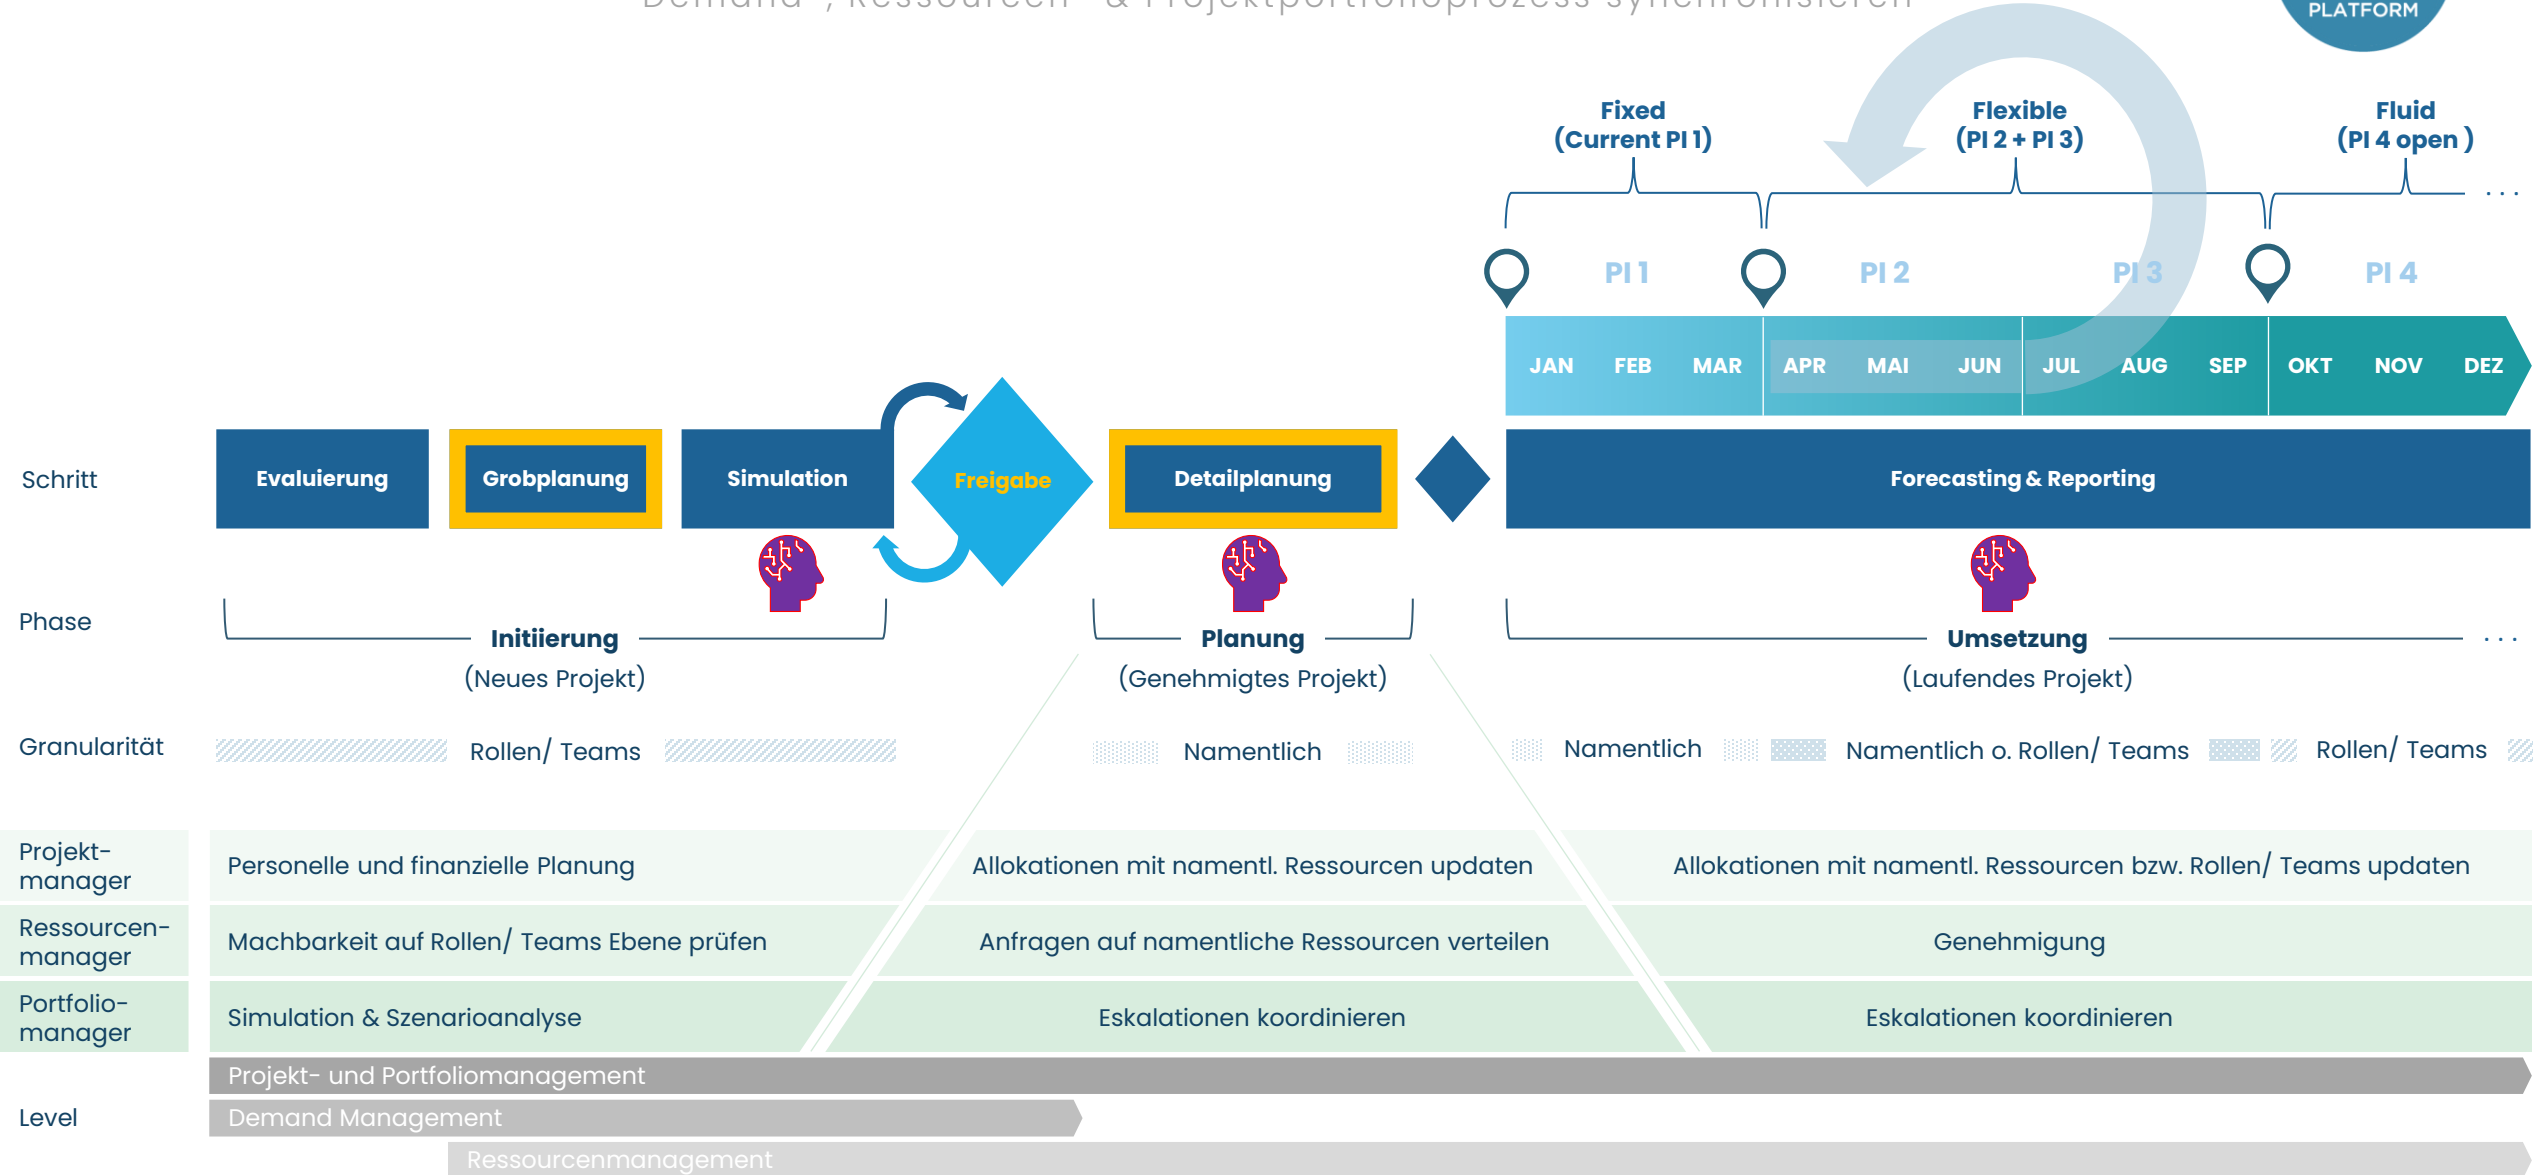

Gartner

03

Ineffizienter
Ressourceneinsatz

04

Uninformierte
Entscheidungsfindung

Source: "CEOs Turn a Sharp Eye to Workforce Issues and Sustainability in 2022-23" (Gartner)

BUDGET

Geld

Ressourcen

Best-Practice Prozess

Demand-, Ressourcen- & Projektportfolioprozess synchronisieren

Funktionsumfang

Features, die von Unternehmen verwendet werden

Strategisches Portfolio Management

Portfolio Kanban