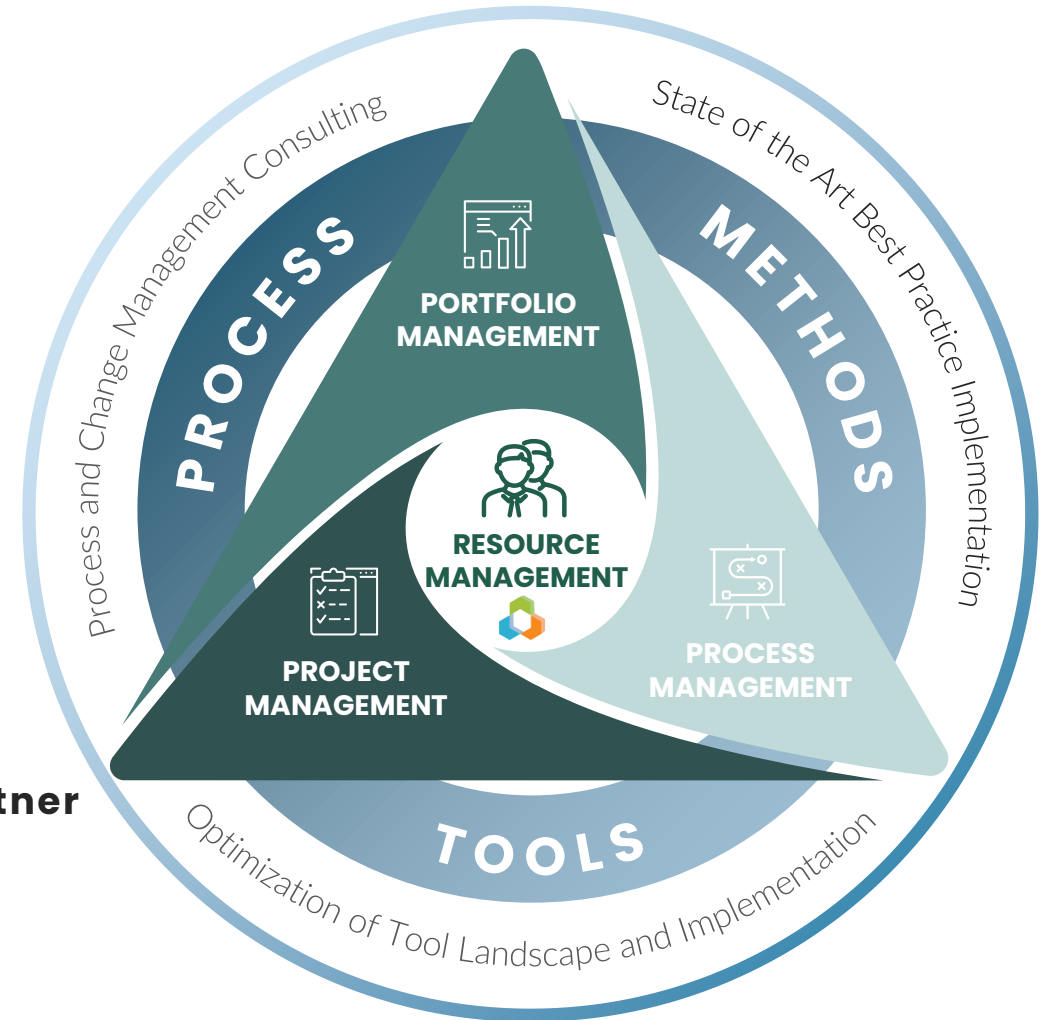

W

KI unterstützte Ressourcenauswahl

... im Projekt- und Portfoliomanagement

Agenda

1. Valkeen & Tempus Resource
2. Best-Practice Prozess RPM
3. Live – KI unterstützte Ressourcenauswahl
4. Tempus Resource (Funktionalitäten & Integrationen)

- Resource Portfolio Management (RPM) & Kapazitätsplanung
- Strategische Ressourcenoptimierung und Workforce
- PPM - Prozess & Change Management

ProSymmetry's Tempus Resource: Strategischer Partner

- Gartner MQ - Ressourcen- und Portfoliomanagement für Unternehmen
- Helvetia, Lonza, Deloitte, Pfister, Roche, Siemens und viele mehr....

Ressourcen

Best-Practice Prozess

Demand-, Ressourcen- & Projektportfolioprozess synchronisieren

Funktionsumfang

Features, die von Unternehmen verwendet werden

Strategisches Portfolio Management

Portfolio Kanban

Szenarioplanung & Simulation

Time-Sheets

Enterprise Integration

Unify Data from Various Source Systems

Kundenanwendungen (Auszug)

RESSOURCEN

BEREICH

EINSATZ