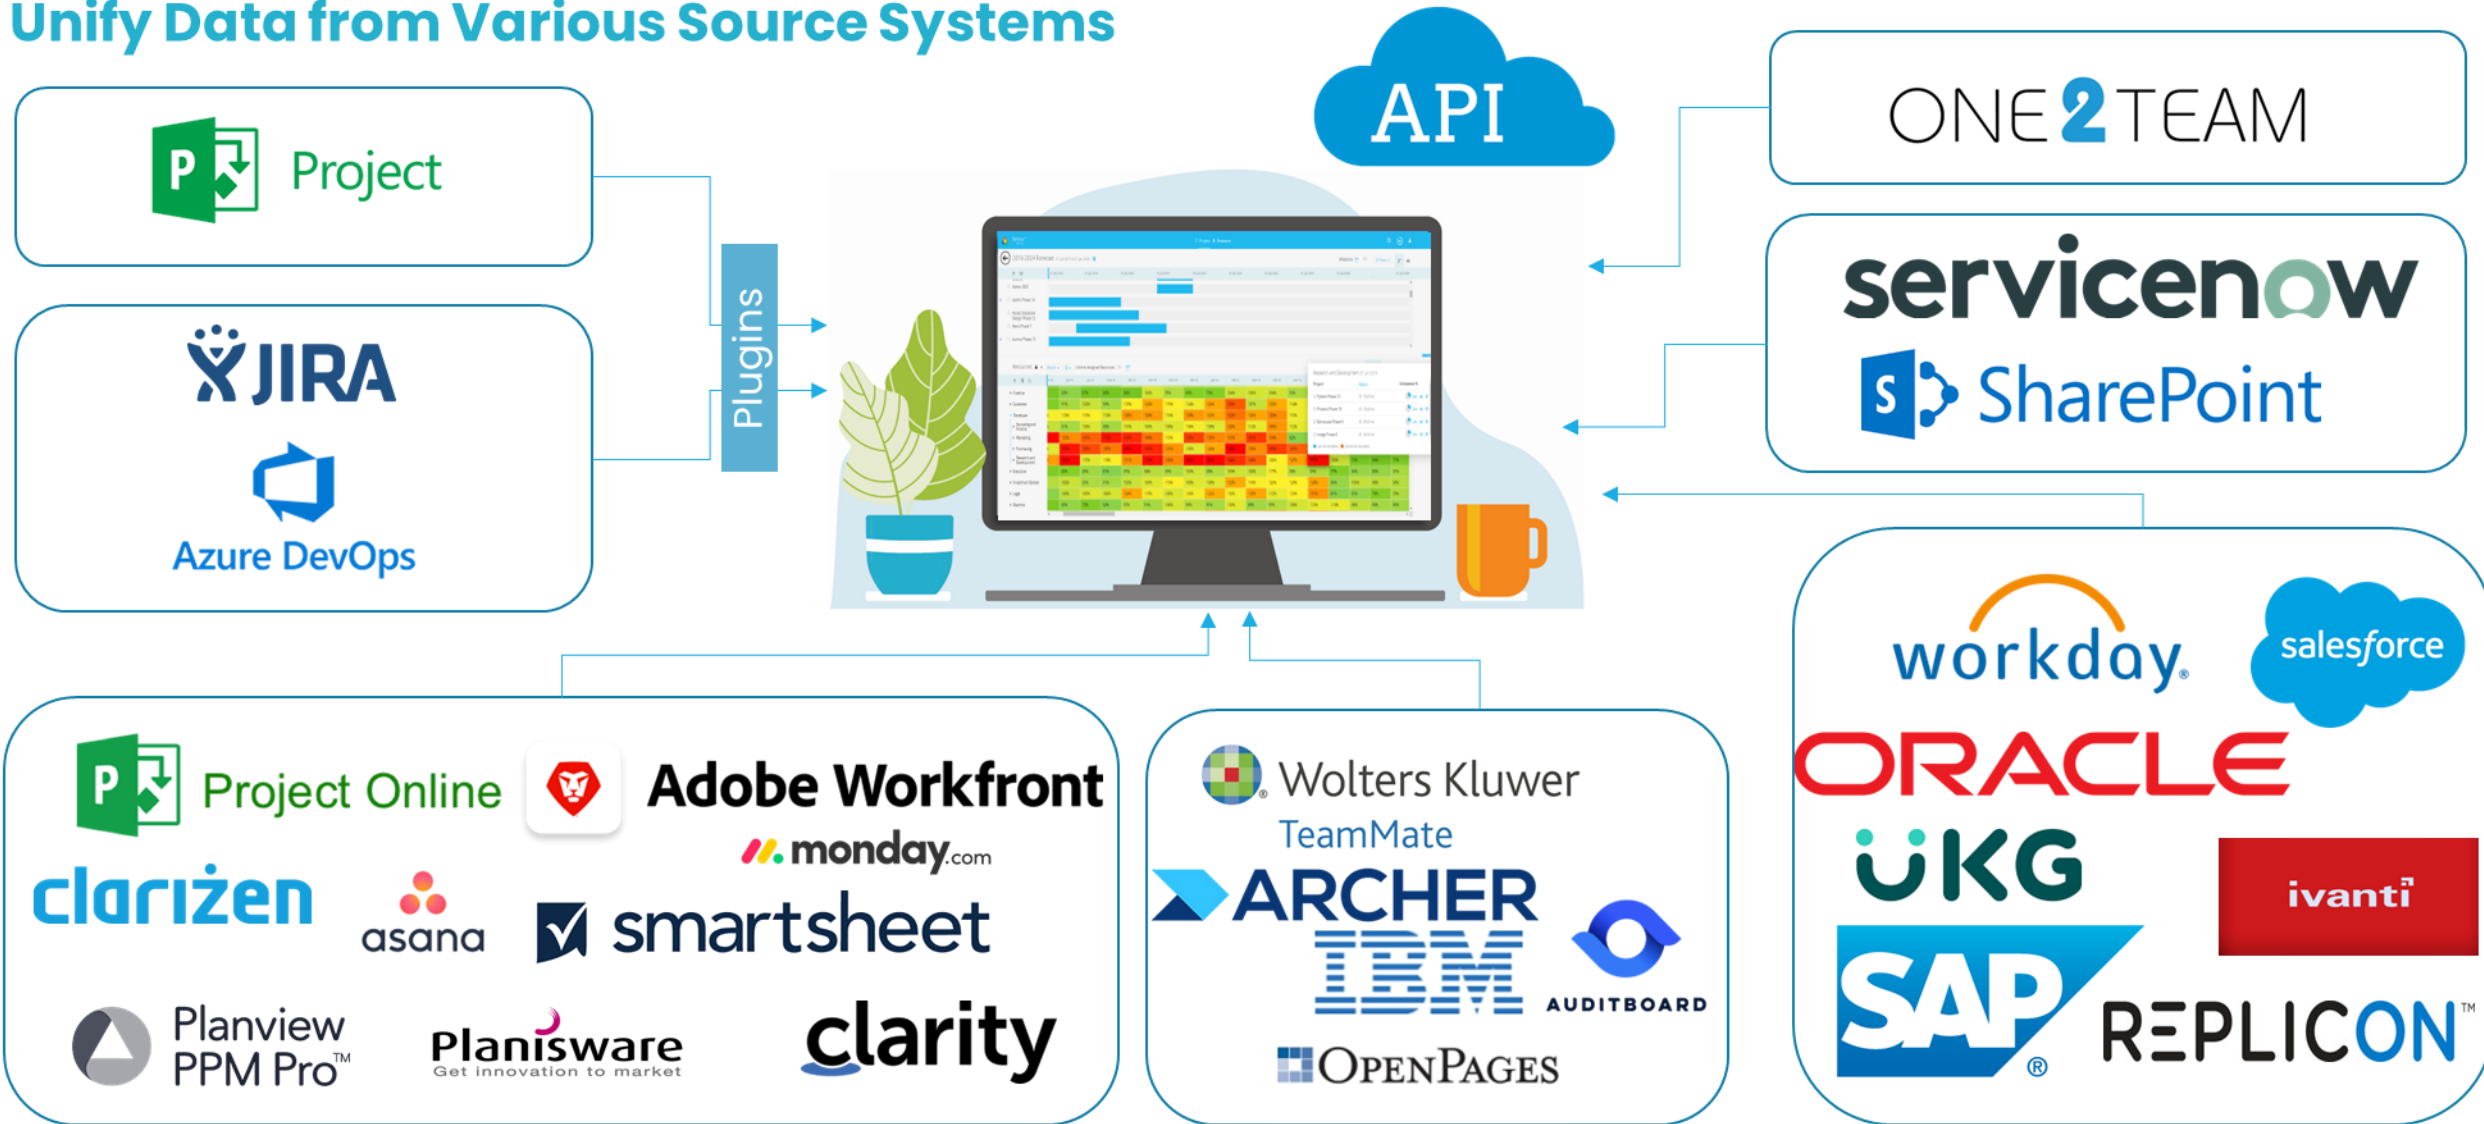

Ressourcen

Best-Practice Prozess

Demand-, Ressourcen- & Projektportfolioprozess synchronisieren

Funktionsumfang

Features, die von Unternehmen verwendet werden

Strategisches Portfolio Management

Portfolio Kanban

Szenarioplanung & Simulation

Time-Sheets

Enterprise Integration

Unify Data from Various Source Systems

Kundenanwendungen (Auszug)

RESSOURCEN

BEREICH

EINSATZ

helvetia 

10.000

Gesamt

Demand-, Portfolio-, Ressourcen-,
Finanzmanagement

i art

70

Gesamt

Projekt- und Ressourcenmanagement

Lonza

700

IT

Demand-, Portfolio-, Projekt-, Ressourcen-,
Finanzmanagement, Zeiterfassung

HERZOG & DE MEURON

650

Gesamt

Portfolio- und
Ressourcenmanagement