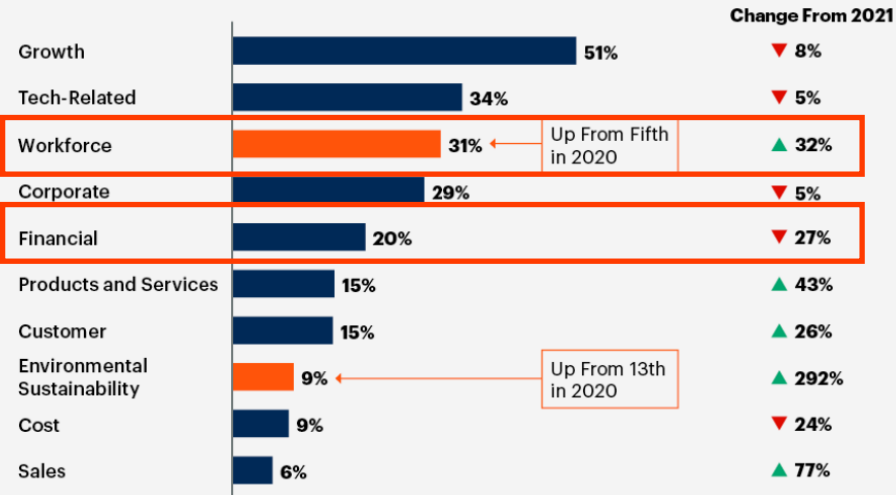

www.valkeen.com
www.prosymmetry.com

01

**Chronische
Projektverschiebungen**

03

**Ineffizienter
Ressourceneinsatz**

Volle Pipelines

**Gleiche
Kapazitäten**

**Portfolios
charakterisiert durch**

**Stetiger
Wandel**

02

**Negative
Dominoeffekte**

Speed

04

**Uninformierte
Entscheidungsfindung**

01

Chronische
Projektverschiebungen

02

Negative
Dominoeffekte

CEOs' Top 10 Strategic Business Priority Areas for 2022-2023

Summary Top Three Mentions, Coded Responses

Source: Gartner
© 2022 Gartner, Inc. and/or its affiliates. All rights reserved. 1782534