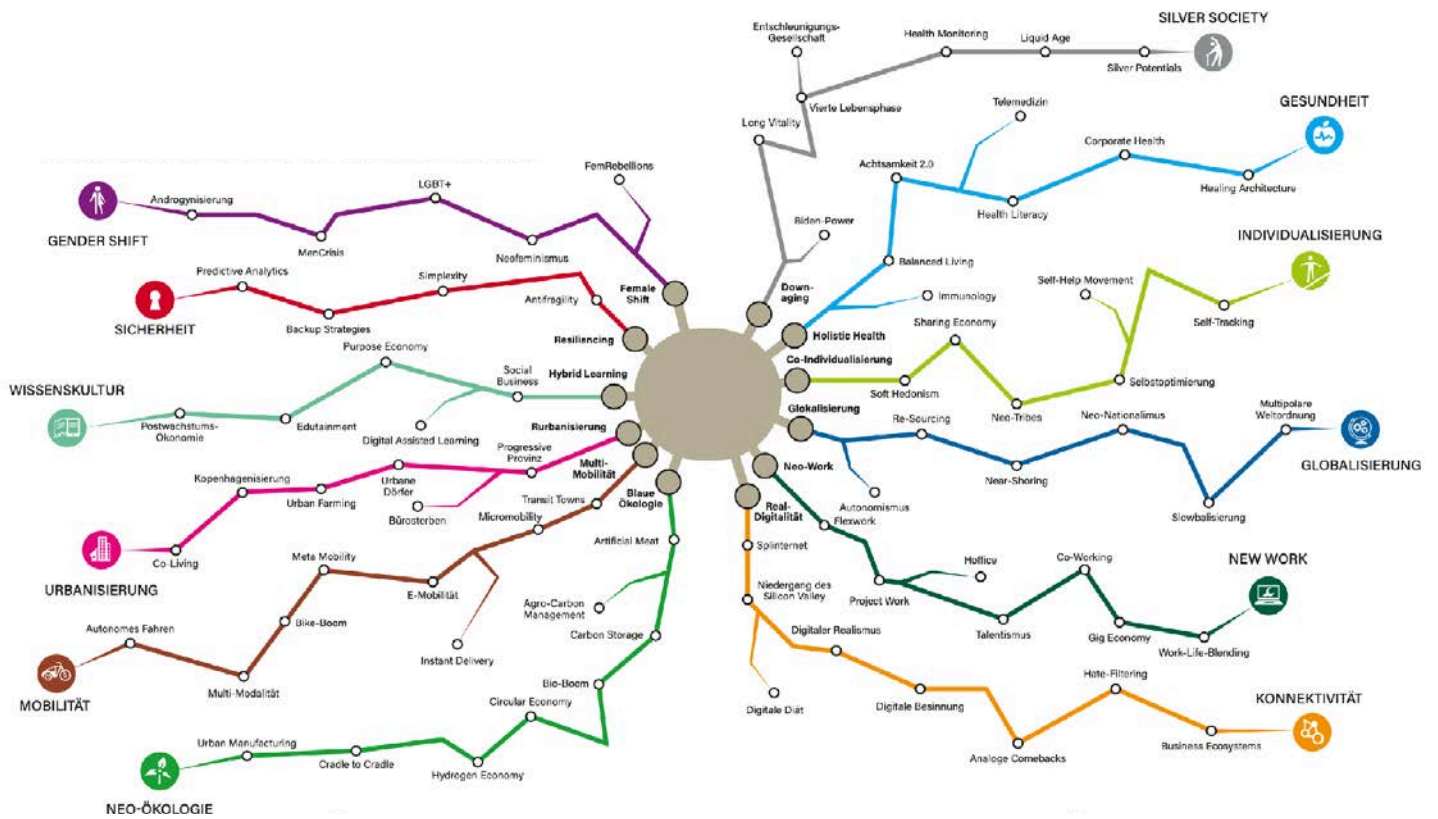

Konzentration. Innovation. Überraschung. 
Mit Kreativität zu mehr Innovation.

Roger Spindler

Wahr-Nehmen.

Das Jahr der Entscheidungen.

zukunftsInstitut

**Wir leben zum ersten Mal in einem Zeitalter
in dem es keine Utopien mehr gibt.**

Regression – Integration.

RURBANISIERUNG

BLAUE ÖKOLOGIE

HUMAN:DIGITAL

Innovation

Menschen, Daten, Dinge.

Menschen

Beziehungen

Daten

Bezüge

Dinge

Benutzen

Menschen

Beziehungen

Unsicherheiten

Daten

Bezüge

Dinge

Benutzen

Überraschung
Denken in Rundungen

A dark, starry night sky over a rocky, desert-like landscape. The sky is filled with numerous stars, and the horizon shows low, dark hills. The ground is covered in rocks and sand.